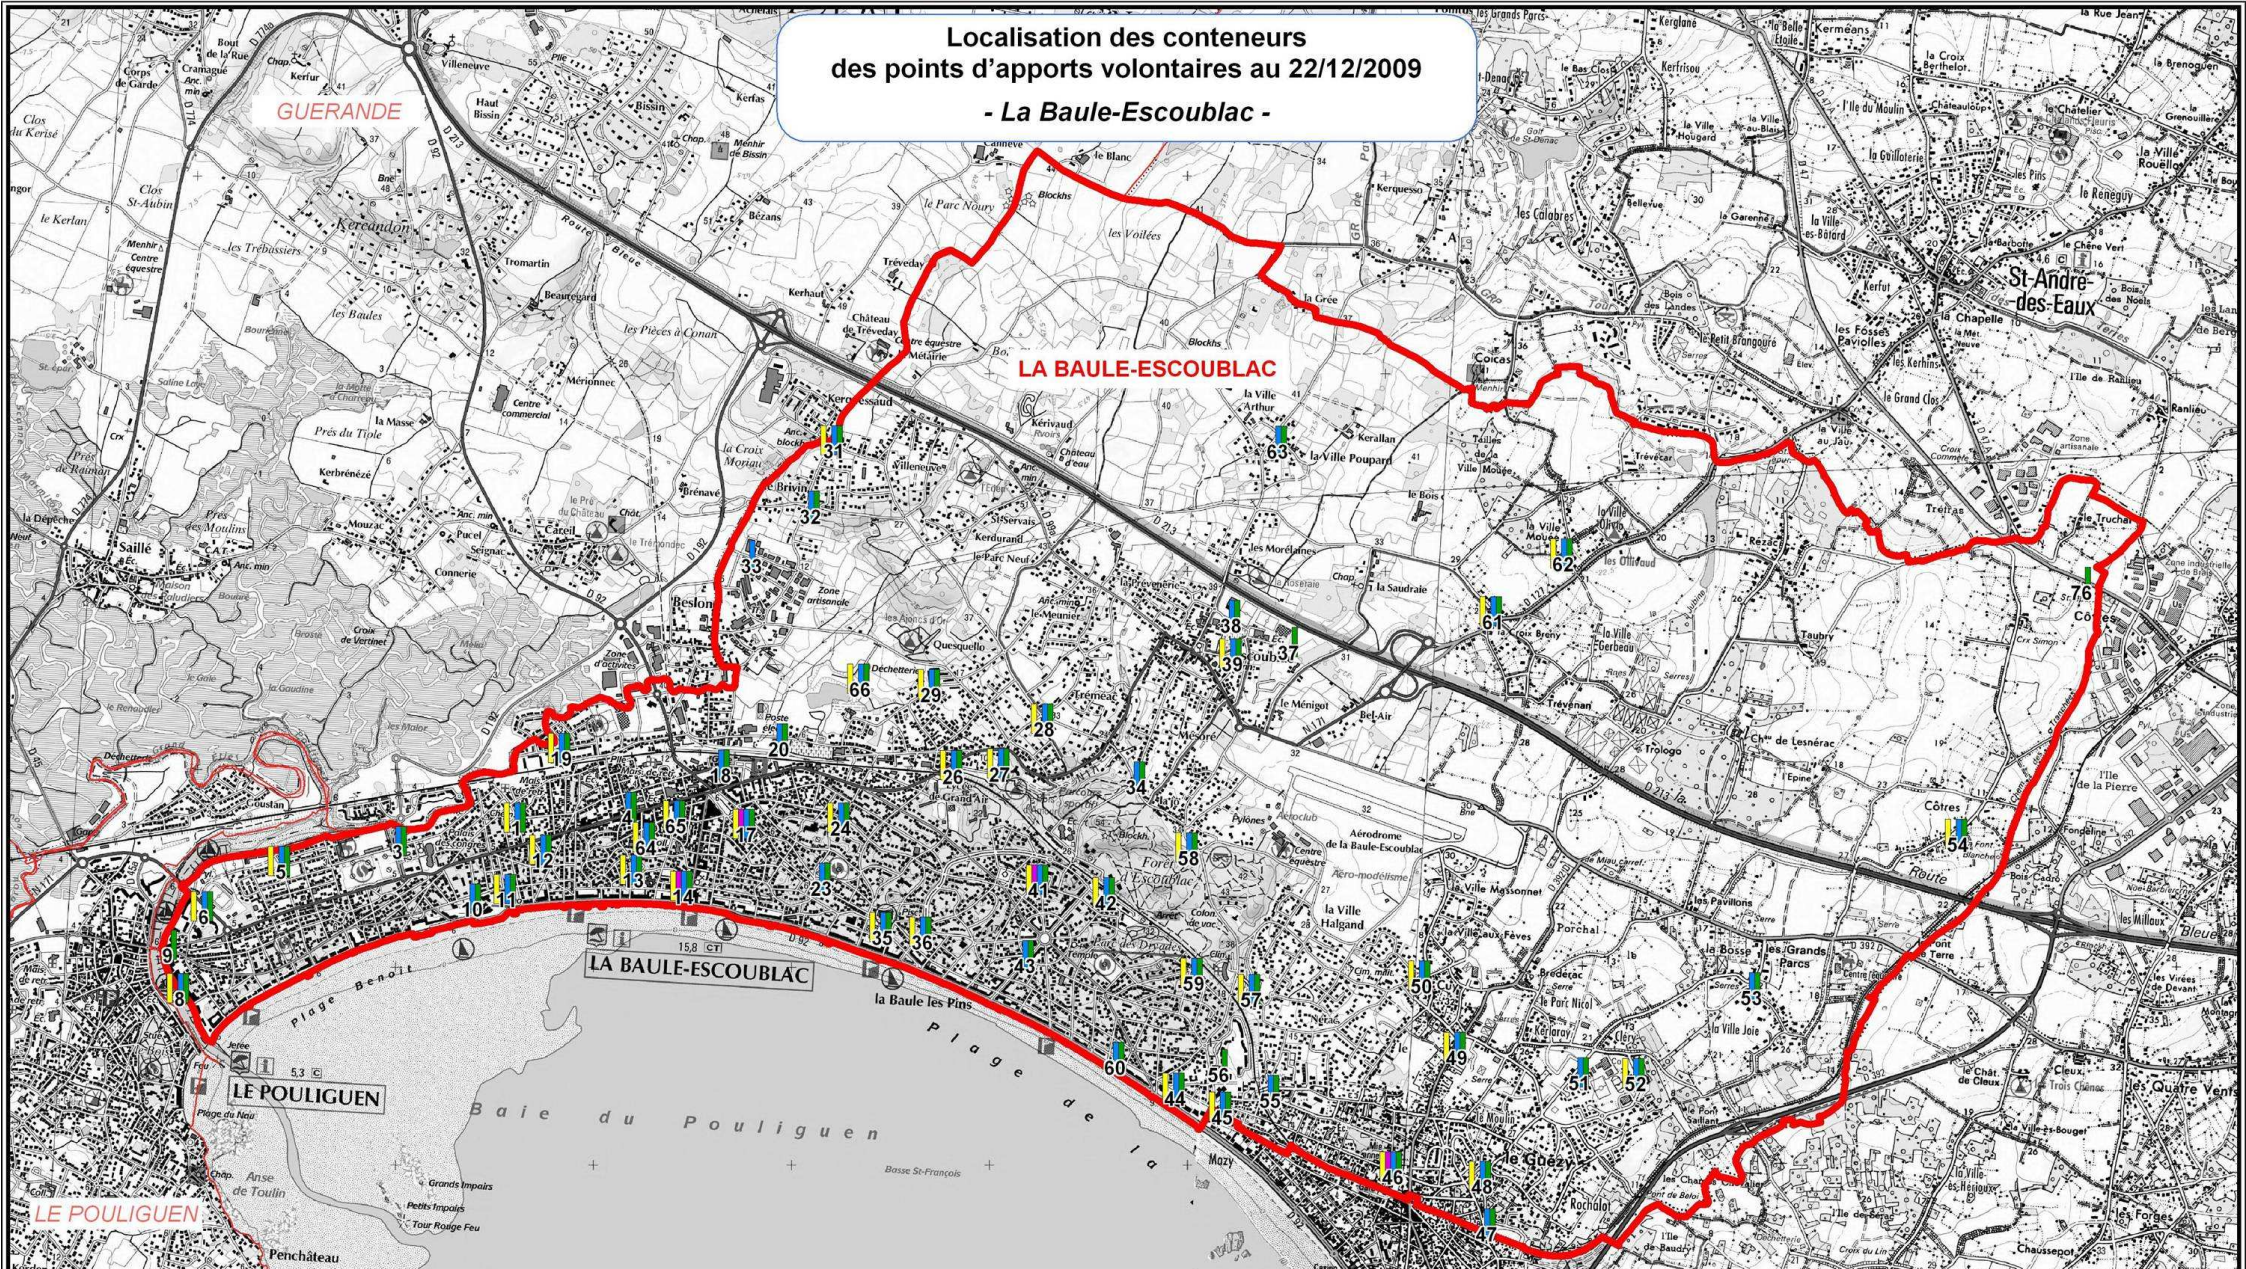

Localisation des conteneurs des points d'apports volontaires au 22/12/2009 - La Baule-Escoublac -

<p>Administratif</p> <p>— Limites de commune</p> <p>Flux des conteneurs des points d'apports volontaires</p> <ul style="list-style-type: none"> Ordures ménagères Emballages légers Journaux - magazines Verre 	<p>Nom des points d'apports volontaires</p> <table border="0"> <tr> <td style="vertical-align: top;"> <ul style="list-style-type: none"> 1 - FOYER CLUB ANGLE DURUY / VERDIER 3 - CENTRE EQUESTRE AV DES JOYEUSES / AV D AGEN 4 - AV DE L USTE 5 - PARKING AVENUE DES TREMBLES AVENUE PAJOT 6 - BD CHAMPSAVIN-FACE STADE MOREAU DESFARGE 8 - QUAI RAGEOT DE LA TOUCHE 9 - CAPITAINERIE - QUAI DES SALINIERES 10 - PARKING AV CAPITAINIE DESFORGES / AV M. LOUISE 11 - AV PIERRE LOTI (ROYAL) 12 - AV MALHERBE 13 - PARKING DE L EGLISE NOTRE DAME 14 - PARKING TAMARIS - ALLEE DES IFS 17 - PLACE DU 08 MAI 1945 (PARKING DERRIERE LA POSTE) 18 - GARE AVENUE DES ONDINES 19 - AV R LALANDE FACE RUE MERAND 20 - AV J. MERMOZ (FACE ATELIERS MUNICIPAUX) 23 - AV P. DE VANSAY (TENNIS GARDEN) </td> <td style="vertical-align: top;"> <ul style="list-style-type: none"> 24 - AV GABRIELLE / AV DE BLOIS 26 - AV DU CAPITAINE FLANDIN (CAMPING MUNICIPAL) 27 - ALLEE DE DIANE (ENTREE CAMPING) 28 - AV DES TROIS FONTAINES / AV L. GERVOT 29 - AV DES CHARMES 31 - ROUTE DE KERGUSSAUD 32 - AV DES NOELLES / AV DU H. BRVIN 33 - ZA DE BESLON ALLEE PETITS BRIVINS 34 - BD DE CACQUERAY / IMP DES TROIS FONTAINES 35 - AV ALFRED DE MUSSET / AV G. SAND 36 - AV SAUMUR / AV G. SAND 37 - SALLE DES SPORTS D ESCOUBLAC - RUE DU BOIS ROBIN 38 - STADE D ESCOUBLAC - RUE DU BOIS ROBIN 39 - CIMETIERE D ESCOUBLAC - AV GDT DURAND 41 - PLACE DU PRESIDENT R. COTY 42 - GARE DE LA BAULE LES PINS PLACE ANTOINE PERRIERE 43 - AV LAJARRIGE / AV ROSSINI </td> <td style="vertical-align: top;"> <ul style="list-style-type: none"> 44 - AV DAMPIERRE / TOPAZE 45 - AVENUE SAINT GEORGES / AVENUE DE LYON 46 - PLACE DU MARCHÉ DU GUEZY (AV SAINT GEORGES) 47 - CHEMIN DES GRAVELAIS / ALLEE DU LOQUI 48 - CHEMIN DES GRAVELAIS 49 - LE PILOCA (AV A. CAILLAUD) 50 - RTE DE LA VILLE AUX FEVES / CHEMIN GRANDS CHAMPS 51 - C.E.S LE GUEZY AVENUE PARC LASSALLE 52 - AV DES COLOMBES 53 - LA BOSSE (ROUTE DE LA BOSSE) 54 - COTRES 55 - CHEMIN DE MULES / ALLEE DES SOURCES 56 - AV DES ROSEAUX 57 - ROUTE DE NERAC / IMP NERAC 58 - BD DE LA FORET / AV A. LOUIS 59 - AV DES HORTENSIAS / AV DU PROF. THIROLOIX 60 - AV DES TOPAZES ET AV DE BELLE ILE </td> <td style="vertical-align: top;"> <ul style="list-style-type: none"> 61 - LA CROIX BRENY (ROUTE DE LA SAUDRAIE) 62 - VILLE MOUEE 63 - VILLE POUPOARD (AV BOUTROUX / ALLEE DE LA VILLE) 64 - PLACE DU MARCHÉ O.P. - RUE DES IBIS 65 - AV O. GUICHARD (ARRIERE PLACE DU MARCHÉ) 66 - DECHETTERIE 76 - LE TRUCHAT </td> </tr> </table>	<ul style="list-style-type: none"> 1 - FOYER CLUB ANGLE DURUY / VERDIER 3 - CENTRE EQUESTRE AV DES JOYEUSES / AV D AGEN 4 - AV DE L USTE 5 - PARKING AVENUE DES TREMBLES AVENUE PAJOT 6 - BD CHAMPSAVIN-FACE STADE MOREAU DESFARGE 8 - QUAI RAGEOT DE LA TOUCHE 9 - CAPITAINERIE - QUAI DES SALINIERES 10 - PARKING AV CAPITAINIE DESFORGES / AV M. LOUISE 11 - AV PIERRE LOTI (ROYAL) 12 - AV MALHERBE 13 - PARKING DE L EGLISE NOTRE DAME 14 - PARKING TAMARIS - ALLEE DES IFS 17 - PLACE DU 08 MAI 1945 (PARKING DERRIERE LA POSTE) 18 - GARE AVENUE DES ONDINES 19 - AV R LALANDE FACE RUE MERAND 20 - AV J. MERMOZ (FACE ATELIERS MUNICIPAUX) 23 - AV P. DE VANSAY (TENNIS GARDEN) 	<ul style="list-style-type: none"> 24 - AV GABRIELLE / AV DE BLOIS 26 - AV DU CAPITAINE FLANDIN (CAMPING MUNICIPAL) 27 - ALLEE DE DIANE (ENTREE CAMPING) 28 - AV DES TROIS FONTAINES / AV L. GERVOT 29 - AV DES CHARMES 31 - ROUTE DE KERGUSSAUD 32 - AV DES NOELLES / AV DU H. BRVIN 33 - ZA DE BESLON ALLEE PETITS BRIVINS 34 - BD DE CACQUERAY / IMP DES TROIS FONTAINES 35 - AV ALFRED DE MUSSET / AV G. SAND 36 - AV SAUMUR / AV G. SAND 37 - SALLE DES SPORTS D ESCOUBLAC - RUE DU BOIS ROBIN 38 - STADE D ESCOUBLAC - RUE DU BOIS ROBIN 39 - CIMETIERE D ESCOUBLAC - AV GDT DURAND 41 - PLACE DU PRESIDENT R. COTY 42 - GARE DE LA BAULE LES PINS PLACE ANTOINE PERRIERE 43 - AV LAJARRIGE / AV ROSSINI 	<ul style="list-style-type: none"> 44 - AV DAMPIERRE / TOPAZE 45 - AVENUE SAINT GEORGES / AVENUE DE LYON 46 - PLACE DU MARCHÉ DU GUEZY (AV SAINT GEORGES) 47 - CHEMIN DES GRAVELAIS / ALLEE DU LOQUI 48 - CHEMIN DES GRAVELAIS 49 - LE PILOCA (AV A. CAILLAUD) 50 - RTE DE LA VILLE AUX FEVES / CHEMIN GRANDS CHAMPS 51 - C.E.S LE GUEZY AVENUE PARC LASSALLE 52 - AV DES COLOMBES 53 - LA BOSSE (ROUTE DE LA BOSSE) 54 - COTRES 55 - CHEMIN DE MULES / ALLEE DES SOURCES 56 - AV DES ROSEAUX 57 - ROUTE DE NERAC / IMP NERAC 58 - BD DE LA FORET / AV A. LOUIS 59 - AV DES HORTENSIAS / AV DU PROF. THIROLOIX 60 - AV DES TOPAZES ET AV DE BELLE ILE 	<ul style="list-style-type: none"> 61 - LA CROIX BRENY (ROUTE DE LA SAUDRAIE) 62 - VILLE MOUEE 63 - VILLE POUPOARD (AV BOUTROUX / ALLEE DE LA VILLE) 64 - PLACE DU MARCHÉ O.P. - RUE DES IBIS 65 - AV O. GUICHARD (ARRIERE PLACE DU MARCHÉ) 66 - DECHETTERIE 76 - LE TRUCHAT 	<p>Sources : SCAN 250. ©IGN - Paris, 2007. Autorisation n° 40-10.502 © DGI Cadastre, 2007. Droits réservés, reproduction interdite. © Cap Atlantique, 2009. Réalisation : © Cartographie-Cap Atlantique - Pôle SIG - Observatoire, décembre 2009. 02.51.75.77.88.</p>
<ul style="list-style-type: none"> 1 - FOYER CLUB ANGLE DURUY / VERDIER 3 - CENTRE EQUESTRE AV DES JOYEUSES / AV D AGEN 4 - AV DE L USTE 5 - PARKING AVENUE DES TREMBLES AVENUE PAJOT 6 - BD CHAMPSAVIN-FACE STADE MOREAU DESFARGE 8 - QUAI RAGEOT DE LA TOUCHE 9 - CAPITAINERIE - QUAI DES SALINIERES 10 - PARKING AV CAPITAINIE DESFORGES / AV M. LOUISE 11 - AV PIERRE LOTI (ROYAL) 12 - AV MALHERBE 13 - PARKING DE L EGLISE NOTRE DAME 14 - PARKING TAMARIS - ALLEE DES IFS 17 - PLACE DU 08 MAI 1945 (PARKING DERRIERE LA POSTE) 18 - GARE AVENUE DES ONDINES 19 - AV R LALANDE FACE RUE MERAND 20 - AV J. MERMOZ (FACE ATELIERS MUNICIPAUX) 23 - AV P. DE VANSAY (TENNIS GARDEN) 	<ul style="list-style-type: none"> 24 - AV GABRIELLE / AV DE BLOIS 26 - AV DU CAPITAINE FLANDIN (CAMPING MUNICIPAL) 27 - ALLEE DE DIANE (ENTREE CAMPING) 28 - AV DES TROIS FONTAINES / AV L. GERVOT 29 - AV DES CHARMES 31 - ROUTE DE KERGUSSAUD 32 - AV DES NOELLES / AV DU H. BRVIN 33 - ZA DE BESLON ALLEE PETITS BRIVINS 34 - BD DE CACQUERAY / IMP DES TROIS FONTAINES 35 - AV ALFRED DE MUSSET / AV G. SAND 36 - AV SAUMUR / AV G. SAND 37 - SALLE DES SPORTS D ESCOUBLAC - RUE DU BOIS ROBIN 38 - STADE D ESCOUBLAC - RUE DU BOIS ROBIN 39 - CIMETIERE D ESCOUBLAC - AV GDT DURAND 41 - PLACE DU PRESIDENT R. COTY 42 - GARE DE LA BAULE LES PINS PLACE ANTOINE PERRIERE 43 - AV LAJARRIGE / AV ROSSINI 	<ul style="list-style-type: none"> 44 - AV DAMPIERRE / TOPAZE 45 - AVENUE SAINT GEORGES / AVENUE DE LYON 46 - PLACE DU MARCHÉ DU GUEZY (AV SAINT GEORGES) 47 - CHEMIN DES GRAVELAIS / ALLEE DU LOQUI 48 - CHEMIN DES GRAVELAIS 49 - LE PILOCA (AV A. CAILLAUD) 50 - RTE DE LA VILLE AUX FEVES / CHEMIN GRANDS CHAMPS 51 - C.E.S LE GUEZY AVENUE PARC LASSALLE 52 - AV DES COLOMBES 53 - LA BOSSE (ROUTE DE LA BOSSE) 54 - COTRES 55 - CHEMIN DE MULES / ALLEE DES SOURCES 56 - AV DES ROSEAUX 57 - ROUTE DE NERAC / IMP NERAC 58 - BD DE LA FORET / AV A. LOUIS 59 - AV DES HORTENSIAS / AV DU PROF. THIROLOIX 60 - AV DES TOPAZES ET AV DE BELLE ILE 	<ul style="list-style-type: none"> 61 - LA CROIX BRENY (ROUTE DE LA SAUDRAIE) 62 - VILLE MOUEE 63 - VILLE POUPOARD (AV BOUTROUX / ALLEE DE LA VILLE) 64 - PLACE DU MARCHÉ O.P. - RUE DES IBIS 65 - AV O. GUICHARD (ARRIERE PLACE DU MARCHÉ) 66 - DECHETTERIE 76 - LE TRUCHAT 			